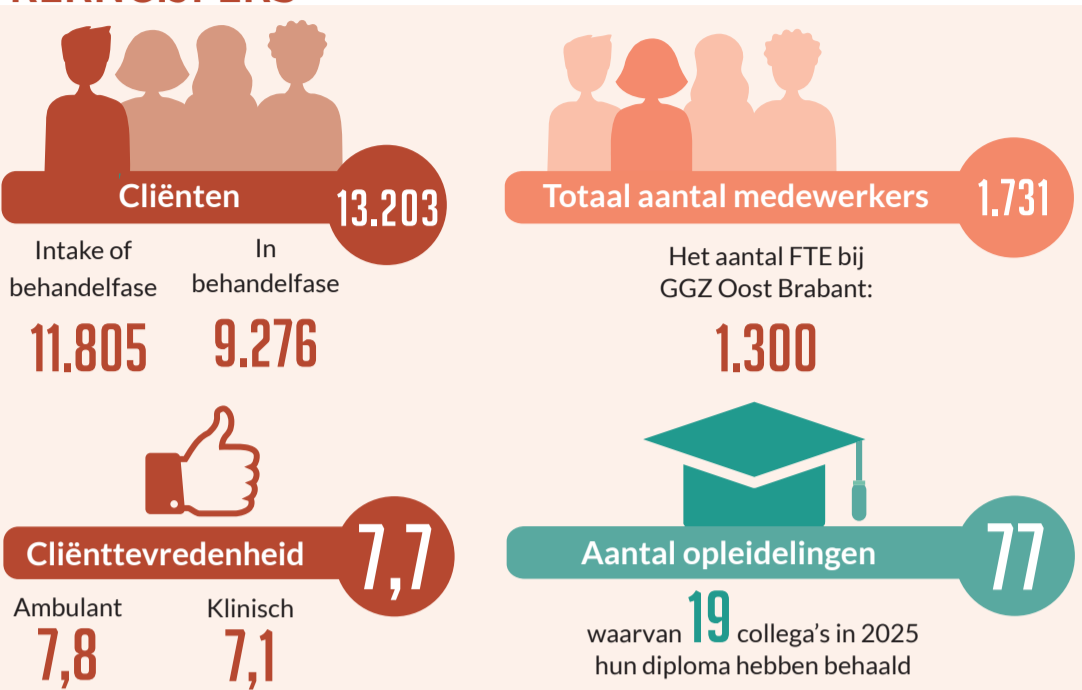

Jaaroverzicht

2025

Een korte terugblik

KERNCIJFERS

FINANCIËN

LANDGOED HUIZE PADUA

Hoogste punt bereikt bij bouw Buitenplaats Wonen!

MIJLPALEN

SAMENWERKINGSVERBANDEN

MEERJARENSTRATEGIE

IMPACT OP MAATSCHAPPELIJK VLAK

TROTS OP ONZE COLLEGA'S